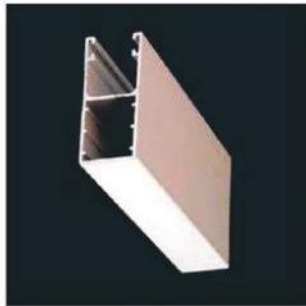

Guías

Persianas Cajón Exterior y Enrollables

HS-155

Peso: 1,350 kgs
Perimetro: 70,10 mm

HS-180

Peso: 1,515 kgs
Perimetro: 75,30 mm

HS-200

Peso: 1,674 kgs
Perimetro: 79,20 mm

HSL-25

Peso: 0,856 kgs
Perimetro: 52,50 mm

HSL-160

Peso: 1,158 kgs
Perimetro: 59,10 mm

HSLE-25

Peso: 0,829 kgs
Perimetro: 52,50 mm

H-25

Peso: 0,413 kgs
Perimetro: 31,20 mm

H-27x66

Peso: 0,759 kgs
Perimetro: 43,70 mm

MA-25

Peso: 0,953 kgs
Perimetro: 60,10 mm

X-25

Peso: 0,221 kgs
Perimetro: 18,00 mm

Autoblocante

Peso: 0,227 kgs
Perimetro: 19,40 mm