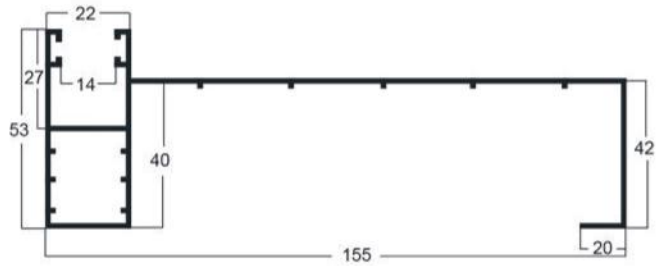

Guías

Persianas Cajón Exterior y Enrollables

HS-155

Peso: 1,350 kgs
Perimetro: 70,10 mm

HS-180

Peso: 1,515 kgs
Perimetro: 75,30 mm

HS-200

Peso: 1,674 kgs
Perimetro: 79,20 mm

HSL-25

Peso: 0,856 kgs
Perimetro: 52,50 mm

HSL-160

Peso: 1,158 kgs
Perimetro: 59,10 mm

HSLE-25

Peso: 0,829 kgs
Perimetro: 52,50 mm

H-25

Peso: 0,413 kgs
Perimetro: 31,20 mm

H-27x66

Peso: 0,759 kgs
Perimetro: 43,70 mm

MA-25

Peso: 0,953 kgs
Perimetro: 60,10 mm

X-25

Peso: 0,221 kgs
Perimetro: 18,00 mm

Autoblocante

Peso: 0,227 kgs
Perimetro: 19,40 mm

Peso: 0,428 kgs
Perimetro: 26,70 mm