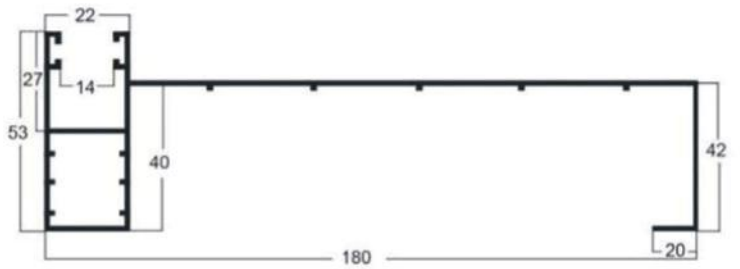

Guías

Persianas Cajón Exterior y Enrollables

HS-155

Peso: 1,350 kgs
Perimetro: 70,10 mm

HS-180

Peso: 1,515 kgs
Perimetro: 75,30 mm

HS-200

Peso: 1,674 kgs
Perimetro: 79,20 mm

HSL-25

Peso: 0,856 kgs
Perimetro: 52,50 mm

HSL-160

Peso: 1,158 kgs
Perimetro: 59,10 mm

HSLE-25

Peso: 0,829 kgs
Perimetro: 52,50 mm

H-25

Peso: 0,413 kgs
Perimetro: 31,20 mm

H-27x66

Peso: 0,759 kgs
Perimetro: 43,70 mm

MA-25

Peso: 0,953 kgs
Perimetro: 60,10 mm

X-25

Peso: 0,221 kgs
Perimetro: 18,00 mm

Autoblocante

Peso: 0,227 kgs
Perimetro: 19,40 mm

Peso: 0,428 kgs
Perimetro: 26,70 mm