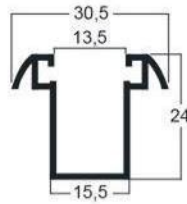

HSL-25

Peso: 0,856 kgs
Perimetro: 52,50 mm

HSL-160

Peso: 1,158 kgs
Perimetro: 59,10 mm

HSLE-25

Peso: 0,829 kgs
Perimetro: 52,50 mm

H-25

Peso: 0,413 kgs
Perimetro: 31,20 mm

H-27x66

Peso: 0,759 kgs
Perimetro: 43,70 mm

MA-25

Peso: 0,953 kgs
Perimetro: 60,10 mm

X-25

Peso: 0,221 kgs
Perimetro: 18,00 mm

Autoblocante

Peso: 0,227 kgs
Perimetro: 19,40 mm

*Versión Autoblocante

Z-25

Peso: 0,224 kgs
Perimetro: 16,60 mm

U-20x20

Peso: 0,203 kgs
Perimetro: 15,00 mm

E-25

Peso: 0,219 kgs
Perimetro: 16,40 mm

E-55

Peso: 0,428 kgs
Perimetro: 26,70 mm