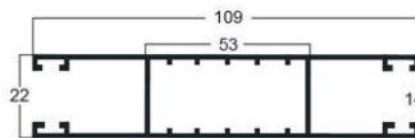

Guías

Persianas Cajón Exterior y Enrollables

HS-155

Peso: 1,350 kgs
Perimetro: 70,10 mm

HS-180

Peso: 1,515 kgs
Perimetro: 75,30 mm

HS-200

Peso: 1,674 kgs
Perimetro: 79,20 mm

HSL-25

Peso: 0,856 kgs
Perimetro: 52,50 mm

HSL-160

Peso: 1,158 kgs
Perimetro: 59,10 mm

HSLE-25

Peso: 0,829 kgs
Perimetro: 52,50 mm

H-25

Peso: 0,413 kgs
Perimetro: 31,20 mm

H-27x66

Peso: 0,759 kgs
Perimetro: 43,70 mm

MA-25

Peso: 0,953 kgs
Perimetro: 60,10 mm

X-25

Peso: 0,221 kgs
Perimetro: 18,00 mm

Autoblocante

Peso: 0,227 kgs
Perimetro: 19,40 mm

Peso: 0,428 kgs
Perimetro: 26,70 mm