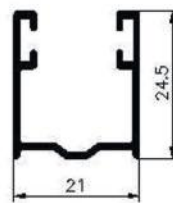

Guías

Persianas Cajón Exterior y Enrollables

HS-155

Peso: 1,350 kgs
Perimetro: 70,10 mm

HS-180

Peso: 1,515 kgs
Perimetro: 75,30 mm

HS-200

Peso: 1,674 kgs
Perimetro: 79,20 mm

H-27x66

Peso: 0,759 kgs
Perimetro: 43,70 mm

MA-25

Peso: 0,953 kgs
Perimetro: 60,10 mm

X-25

Peso: 0,221 kgs
Perimetro: 18,00 mm

Autoblocante

Peso: 0,227 kgs
Perimetro: 19,40 mm

*Versión Autoblocante

Z-25

Peso: 0,224 kgs
Perimetro: 16,60 mm

U-20x20

Peso: 0,203 kgs
Perimetro: 15,00 mm

E-25

Peso: 0,219 kgs
Perimetro: 16,40 mm

E-55

Peso: 0,428 kgs
Perimetro: 26,70 mm