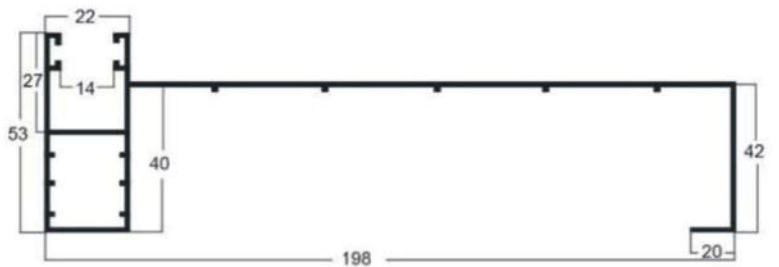

Guías

Persianas Cajón Exterior y Enrollables

HS-155

Peso: 1,350 kgs
Perimetro: 70,10 mm

HS-180

Peso: 1,515 kgs
Perimetro: 75,30 mm

HS-200

Peso: 1,674 kgs
Perimetro: 79,20 mm

HSL-25

Peso: 0,856 kgs
Perimetro: 52,50 mm

HSL-160

Peso: 1,158 kgs
Perimetro: 59,10 mm

HSLE-25

Peso: 0,829 kgs
Perimetro: 52,50 mm

H-25

Peso: 0,413 kgs
Perimetro: 31,20 mm

H-27x66

Peso: 0,759 kgs
Perimetro: 43,70 mm

MA-25

Peso: 0,953 kgs
Perimetro: 60,10 mm

X-25

Peso: 0,221 kgs
Perimetro: 18,00 mm

Autoblocante

Peso: 0,227 kgs
Perimetro: 19,40 mm

Peso: 0,428 kgs
Perimetro: 26,70 mm