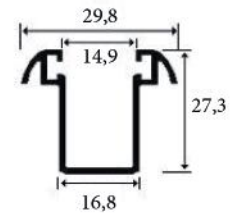

HSL-25

Peso: 0,856 kgs
Perimetro: 52,50 mm

HSL-160

Peso: 1,158 kgs
Perimetro: 59,10 mm

HSLE-25

Peso: 0,829 kgs
Perimetro: 52,50 mm

H-25

Peso: 0,413 kgs
Perimetro: 31,20 mm

H-27x66

Peso: 0,759 kgs
Perimetro: 43,70 mm

MA-25

Peso: 0,953 kgs
Perimetro: 60,10 mm

X-25

Peso: 0,221 kgs
Perimetro: 18,00 mm

Autoblocante

Peso: 0,227 kgs
Perimetro: 19,40 mm

*Versión Autoblocante

Z-25

Peso: 0,224 kgs
Perimetro: 16,60 mm

U-20x20

Peso: 0,203 kgs
Perimetro: 15,00 mm

E-25

Peso: 0,219 kgs
Perimetro: 16,40 mm

E-55

Peso: 0,428 kgs
Perimetro: 26,70 mm