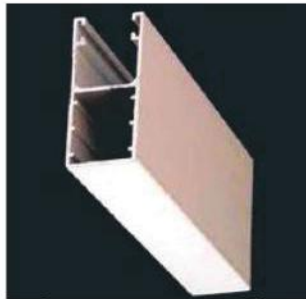

Guías

Persianas Cajón Exterior y Enrollables

HS-155

Peso: 1,350 kgs
Perimetro: 70,10 mm

HS-180

Peso: 1,515 kgs
Perimetro: 75,30 mm

HS-200

Peso: 1,674 kgs
Perimetro: 79,20 mm

HSL-25

Peso: 0,856 kgs
Perimetro: 52,50 mm

HSL-160

Peso: 1,158 kgs
Perimetro: 59,10 mm

HSLE-25

Peso: 0,829 kgs
Perimetro: 52,50 mm

H-25

Peso: 0,413 kgs
Perimetro: 31,20 mm

H-27x66

Peso: 0,759 kgs
Perimetro: 43,70 mm

MA-25

Peso: 0,953 kgs
Perimetro: 60,10 mm

X-25

Peso: 0,221 kgs
Perimetro: 18,00 mm

Autoblocante

Peso: 0,227 kgs
Perimetro: 19,40 mm