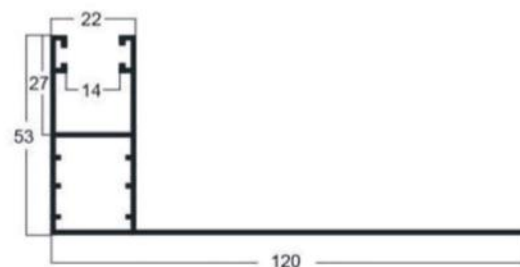

HSL-25

Peso: 0,856 kgs
Perimetro: 52,50 mm