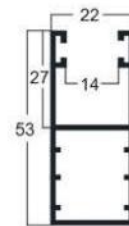

Guías

Persianas Cajón Exterior y Enrollables

HS-155

Peso: 1,350 kgs
Perimetro: 70,10 mm

HS-180

Peso: 1,515 kgs
Perimetro: 75,30 mm

HS-200

Peso: 1,674 kgs
Perimetro: 79,20 mm

HSL-25

Peso: 0,856 kgs
Perimetro: 52,50 mm

HSL-160

Peso: 1,158 kgs
Perimetro: 59,10 mm

HSLE-25

Peso: 0,829 kgs
Perimetro: 52,50 mm

H-25

Peso: 0,413 kgs
Perimetro: 31,20 mm

H-27x66

Peso: 0,759 kgs
Perimetro: 43,70 mm

MA-25

Peso: 0,953 kgs
Perimetro: 60,10 mm

X-25

Peso: 0,221 kgs
Perimetro: 18,00 mm

Autoblocante

Peso: 0,227 kgs
Perimetro: 19,40 mm

Peso: 0,428 kgs
Perimetro: 26,70 mm