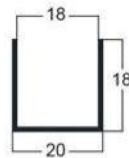

Guías

Persianas Cajón Exterior y Enrollables

HS-155

Peso: 1,350 kgs
Perimetro: 70,10 mm

HS-180

Peso: 1,515 kgs
Perimetro: 75,30 mm

HS-200

Peso: 1,674 kgs
Perimetro: 79,20 mm

H-27x66

Peso: 0,759 kgs
Perimetro: 43,70 mm

MA-25

Peso: 0,953 kgs
Perimetro: 60,10 mm

X-25

Peso: 0,221 kgs
Perimetro: 18,00 mm

Autoblocante

Peso: 0,227 kgs
Perimetro: 19,40 mm

*Versión Autoblocante

Z-25

Peso: 0,224 kgs
Perimetro: 16,60 mm

U-20x20

Peso: 0,203 kgs
Perimetro: 15,00 mm

E-25

Peso: 0,219 kgs
Perimetro: 16,40 mm

E-55

Peso: 0,428 kgs
Perimetro: 26,70 mm