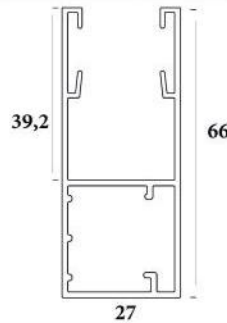

Guías

Persianas Cajón Exterior y Enrollables

HS-155

Peso: 1,350 kgs
Perimetro: 70,10 mm

HS-180

Peso: 1,515 kgs
Perimetro: 75,30 mm

HS-200

Peso: 1,674 kgs
Perimetro: 79,20 mm

HSL-25

Peso: 0,856 kgs
Perimetro: 52,50 mm

HSL-160

Peso: 1,158 kgs
Perimetro: 59,10 mm

HSLE-25

Peso: 0,829 kgs
Perimetro: 52,50 mm

H-25

Peso: 0,413 kgs
Perimetro: 31,20 mm

H-27x66

Peso: 0,759 kgs
Perimetro: 43,70 mm

MA-25

Peso: 0,953 kgs
Perimetro: 60,10 mm

X-25

Peso: 0,221 kgs
Perimetro: 18,00 mm

Autoblocante

Peso: 0,227 kgs
Perimetro: 19,40 mm

Peso: 0,428 kgs
Perimetro: 26,70 mm