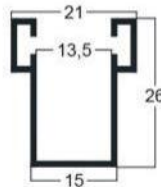

HSL-25

Peso: 0,856 kgs
Perimetro: 52,50 mm

HSL-160

Peso: 1,158 kgs
Perimetro: 59,10 mm

HSLE-25

Peso: 0,829 kgs
Perimetro: 52,50 mm

H-25

Peso: 0,413 kgs
Perimetro: 31,20 mm

H-27x66

Peso: 0,759 kgs
Perimetro: 43,70 mm

MA-25

Peso: 0,953 kgs
Perimetro: 60,10 mm

X-25

Peso: 0,221 kgs
Perimetro: 18,00 mm

Autoblocante

Peso: 0,227 kgs
Perimetro: 19,40 mm

*Versión Autoblocante

Z-25

Peso: 0,224 kgs
Perimetro: 16,60 mm

U-20x20

Peso: 0,203 kgs
Perimetro: 15,00 mm

E-25

Peso: 0,219 kgs
Perimetro: 16,40 mm

E-55

Peso: 0,428 kgs
Perimetro: 26,70 mm