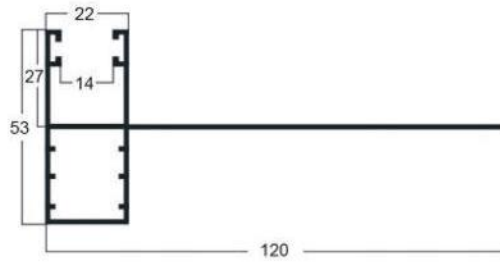

Guías

Persianas Cajón Exterior y Enrollables

HS-155

Peso: 1,350 kgs
Perimetro: 70,10 mm

HS-180

Peso: 1,515 kgs
Perimetro: 75,30 mm

HS-200

Peso: 1,674 kgs
Perimetro: 79,20 mm

HSL-25

Peso: 0,856 kgs
Perimetro: 52,50 mm

HSL-160

Peso: 1,158 kgs
Perimetro: 59,10 mm

HSLE-25

Peso: 0,829 kgs
Perimetro: 52,50 mm

H-25

Peso: 0,413 kgs
Perimetro: 31,20 mm

H-27x66

Peso: 0,759 kgs
Perimetro: 43,70 mm

MA-25

Peso: 0,953 kgs
Perimetro: 60,10 mm

X-25

Peso: 0,221 kgs
Perimetro: 18,00 mm

Autoblocante

Peso: 0,227 kgs
Perimetro: 19,40 mm

Peso: 0,428 kgs
Perimetro: 26,70 mm